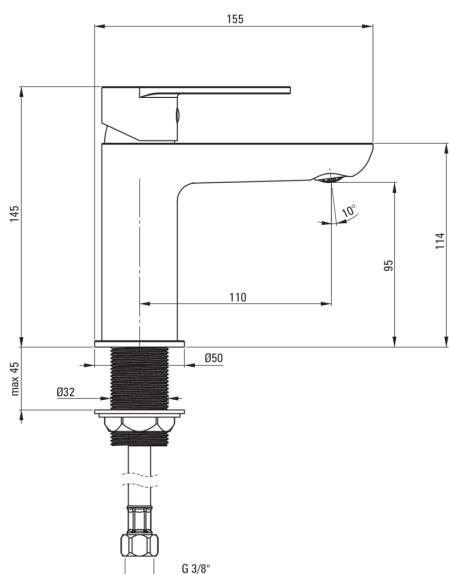

ALPINIA

Bateria umywalkowa

Cena Netto: 243,09 zł
Cena Brutto: 299,00 zł

deante

Kod produktu: BGA_021M
Kolor: chrom

Bateria

Wykończenie	chrom
Rodzaj baterii	jednouchwytowa, mieszaczowa
Sposób montażu	stojący
Wysokość całkowita baterii [mm]	145
Klasa przepływu [l/min]	Z - 4-9 l/min
Grupa akustyczna [db]	I (x ≤ 20)
Korek w zestawie	Tak

Głowica do baterii

Rozmiar głowicy ceramicznej	35 mm
-----------------------------	-------

Wylewki

Rodzaj wylewki	stała
Zasięg wylewki baterijnej [mm]	110
Materiał	mosiądz

Aeratory

Typ aeratora	coin-slot
Rozmiar aeratora	M24

Wężyki przyłączeniowe

Długość [mm]	450
Gwint od instalacji	3/8"
Gwint przyłącza	M10

Korek

Rodzaj	click-clack
Typ	z przelewem

Wyróżniki:

- Korpus baterii wykonany z najwyższej jakości mosiądzu
- Bateria wyposażona w aerator napowietrzający strumień
- Tuleja montażowa ułatwia montaż baterii
- Wężyki przyłączeniowe w komplecie
- Klasa przepływu Z (4-9 l/min) pozwala na zredukowanie zużycia wody
- Funkcjonalny korek click-clack w komplecie
- Aerator coin-slot
- Lekki i subtelny design
- W ofercie dedykowany środek bezpieczny dla czyszczonych powierzchni
- Tylko najlepsze materiały, których jakość potwierdzamy badaniami w laboratorium